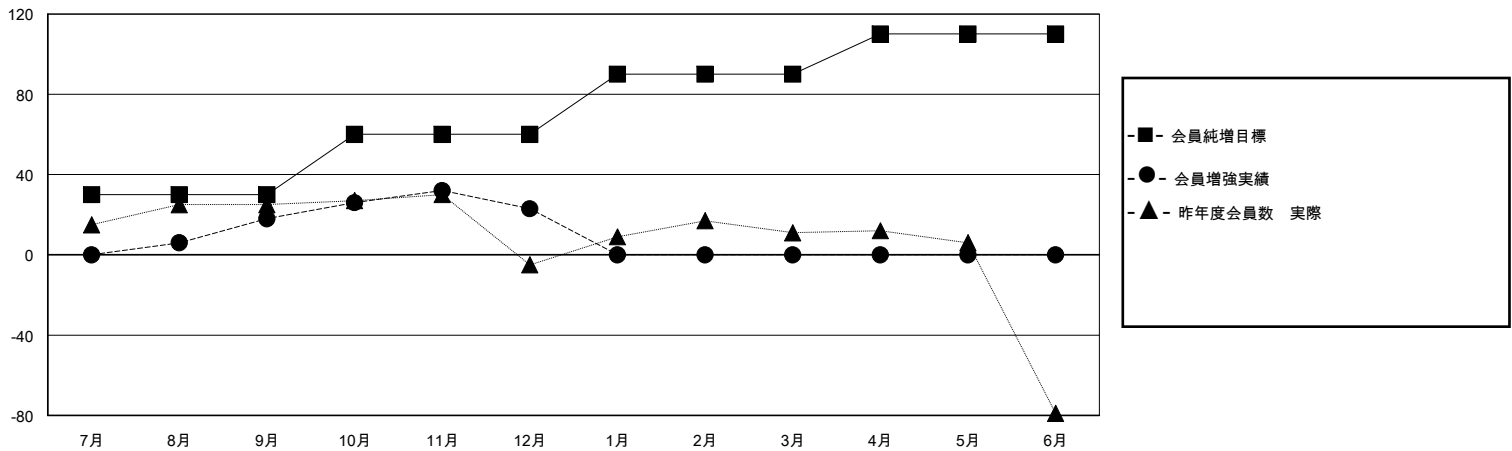

MONTHLY MEMBERSHIP PROGRESS REPORT

District 333 D

Results as of: 12/31/2023

GMT:

地域 JAPAN

GMT会則地域

クラブ				名			
結果: 2023-2024				結果: 2023-2024			
四半期	新クラブ目標	新クラブ	解散クラブ	四半期	会員純増目標	会員増強実績	退会者(転籍を含む)実際
7月/8月/9月	0	0	0	7月/8月/9月	30	54	31
10月/11月/12月	0	0	1	10月/11月/12月	30	25	20
1月/2月/3月	1	0	0	1月/2月/3月	30	0	0
4月/5月/6月	0	0	0	4月/5月/6月	20	0	0

新クラブ目標及び実績累計

会員目標及び実績累計

解散クラブ: 1	28 CLUBS OF 48 一名以上の新会員を登録	男女別
		男性 1,346 (75.20%)
		女性 444 (24.80%)
退会者	会員累計データを見るには、ここをクリック	世帯主/家族会員合計 699
物故会員 5		国際会費半額の家族会員 378
クラブ解散 0		
その他 46		
合計 51		