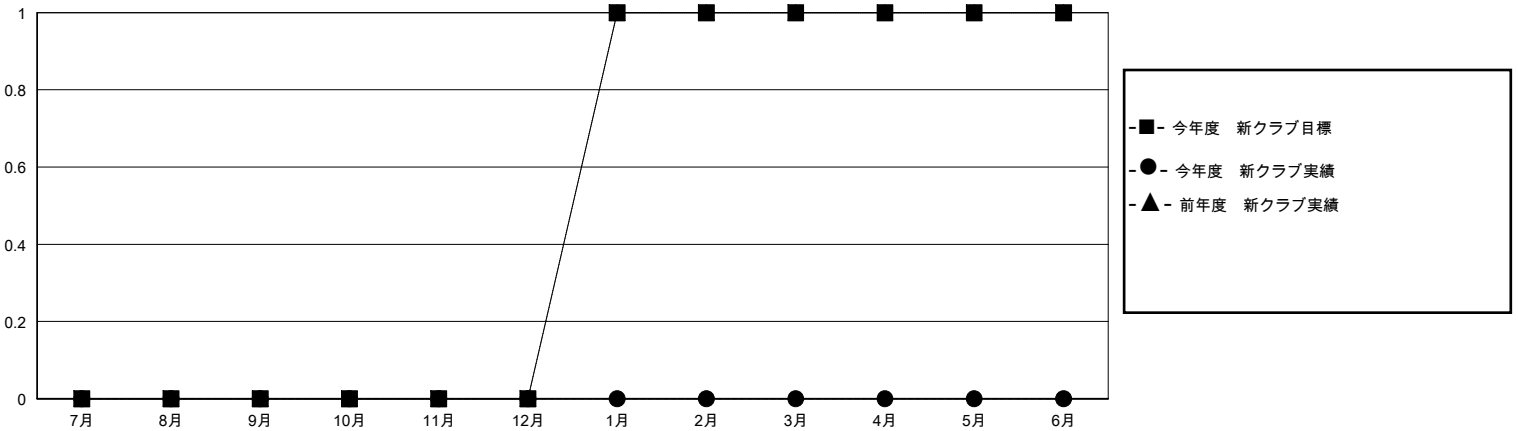

MONTHLY MEMBERSHIP PROGRESS REPORT

District 333 D

Results as of: 12/31/2023

GMT:

地域 JAPAN

GMT会則地域

クラブ				名			
結果: 2023-2024				結果: 2023-2024			
四半期	新クラブ目標	新クラブ	解散クラブ	四半期	会員純増目標	会員増強実績	退会者(転籍を含む)実際
7月/8月/9月	0	0	0	7月/8月/9月	30	54	31
10月/11月/12月	0	0	1	10月/11月/12月	30	25	20
1月/2月/3月	1	0	0	1月/2月/3月	30	0	0
4月/5月/6月	0	0	0	4月/5月/6月	20	0	0

新クラブ目標及び実績累計

会員目標及び実績累計

解散クラブ: 1	28 CLUBS OF 48 一名以上の新会員を登録	男女別
		男性 1,346 (75.20%)
		女性 444 (24.80%)
退会者	会員累計データを見るには、ここをクリック	世帯主/家族会員合計 699
物故会員 5		国際会費半額の家族会員 378
クラブ解散 0		
その他 46		
合計 51		